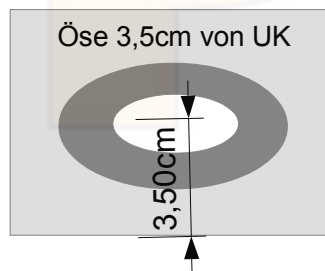

Rolllplane

Material: _____

1. Drehverschl. von vorn: _____

Farbe: _____

1. Drehverschl. von hinten: _____

Drehverschlüsse: _____

Ösen mit Seil: _____

Gummis vorn: _____

hinten: _____

Überstand vorn: _____

hinten: _____

Alu-Latte: _____

Kurbel: _____

Höhe bis
Unterkante
Plane

Plane
Überstand

Höhe bis
Unterkante
Latte

vorn

hinten

Länge (incl. Verschlüsse)